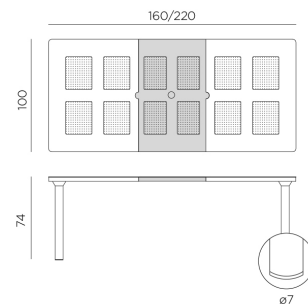

LIBECCIO

design Raffaello Galiotto

Ref. 475

-  28,8 peso prodotto in kg
weight of product in kg
-  1 imballo cartonato - pz e volume in m³
0,194 m³ carton packing - pcs and volume in cbm
-  14 pz pz su pallet
pcs on pallet
-  prodotto da montare
assembly required
-  prodotto testato a norma da Catas
product tested by Catas

IT Tavolo allungabile. Materiale: piano DurelTOP in polipropilene trattato anti-UV, colorato in massa. Gambe in alluminio verniciato rotonde. Finitura opaca. Dotato di piedini regolabili. 160 - 220 x 100 x 74h cm. Resina riciclabile.

FR Table extensible. Matériau: plateau DurelTOP en polypropylène traité anti-UV et coloré dans la masse. Pieds ronds en aluminium vernis. Effet mat. Vérins de réglage. 160 - 220 x 100 x 74h cm. Résine recyclable.

EN Extensible table. Material: DurelTOP in polypropylene with UV additives and uniformly coloured. Rounded legs in coated aluminum. Matt finish. Adjustable height feet. 160 - 220 x 100 x 74h cm. Recyclable resin.