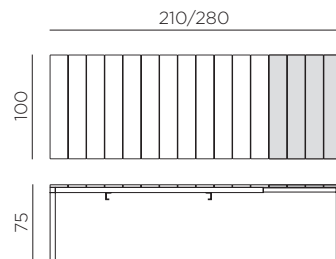

RIO ALU 210 EXT.

design Raffaello Galiotto

Ref. 488

54

peso prodotto in kg
weight of product in kg

1

0,316 m³

imballo cartonato - pz e volume in m³
carton packing - pcs and volume in cbm

12 pz

pz su pallet
pcs on pallet

prodotto da montare
assembly required

prodotto testato a norma da Catas
product tested by Catas

IT Tavolo allungabile. Materiale: struttura e piano in alluminio verniciato. Dotato di piedini regolabili. 210 - 280 x 100 x 75h cm.

FR Table extensible. Matériau: structure et plateau en aluminium vernis. Vérins de réglage. 210 - 280 x 100 x 75h cm.

ES Mesa extensible. Material: estructura y tablero en aluminio pintado. Tacos regulables. 210 - 280 x 100 x 75h cm.

EN Extensible table. Material: frame and top in coated aluminum. Adjustable height feet. 210 - 280 x 100 x 75h cm.

DE Verlängerbarer Tisch. Material: gestell und Tischplatte aus epoxiertem Aluminium. Höhenverstellbaren Füßen. 210 - 280 x 100 x 75h cm.