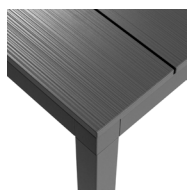

12 pz

pz su pallet
pcs on pallet

prodotto da montare
assembly required

prodotto testato a norma da Catas
product tested by Catas

IT Tavolo allungabile. Materiale: struttura e piano in alluminio verniciato. Dotato di piedini regolabili. 210 - 280 x 100 x 75h cm.

FR Table extensible. Matériau: structure et plateau en aluminium vernis. Vérins de réglage. 210 - 280 x 100 x 75h cm.

ES Mesa extensible. Material: estructura y tablero en aluminio pintado. Tacos regulables. 210 - 280 x 100 x 75h cm.

EN Extensible table. Material: frame and top in coated aluminum. Adjustable height feet. 210 - 280 x 100 x 75h cm.

DE Verlängerbarer Tisch. Material: gestell und Tischplatte aus epoxiertem Aluminium. Höhenverstellbaren Füßen. 210 - 280 x 100 x 75h cm.

PT Mesa extensível. Material: estrutura e tampo em alumínio pintado. Pés ajustáveis. 210 - 280 x 100 x 75h cm.

vern. bianco
48853.00.000

vern. antracite
48852.02.000

vern. tortora
48859.10.000