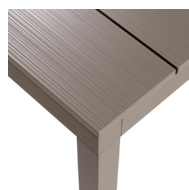

12 pz

pz su pallet
pcs on pallet

prodotto da montare
assembly required

prodotto testato a norma da Catas
product tested by Catas

IT Tavolo allungabile. Materiale: struttura e piano in alluminio verniciato. Dotato di piedini regolabili. 210 - 280 x 100 x 75h cm.

FR Table extensible. Matériau: structure et plateau en aluminium vernis. Vérins de réglage. 210 - 280 x 100 x 75h cm.

ES Mesa extensible. Material: estructura y tablero en aluminio pintado. Tacos regulables. 210 - 280 x 100 x 75h cm.

EN Extensible table. Material: frame and top in coated aluminum. Adjustable height feet. 210 - 280 x 100 x 75h cm.

DE Verlängerbarer Tisch. Material: gestell und Tischplatte aus epoxiertem Aluminium. Höhenverstellbaren Füßen. 210 - 280 x 100 x 75h cm.

PT Mesa extensível. Material: estrutura e tampo em alumínio pintado. Pés ajustáveis. 210 - 280 x 100 x 75h cm.

vern. bianco
48853.00.000

vern. antracite
48852.02.000

vern. tortora
48859.10.000